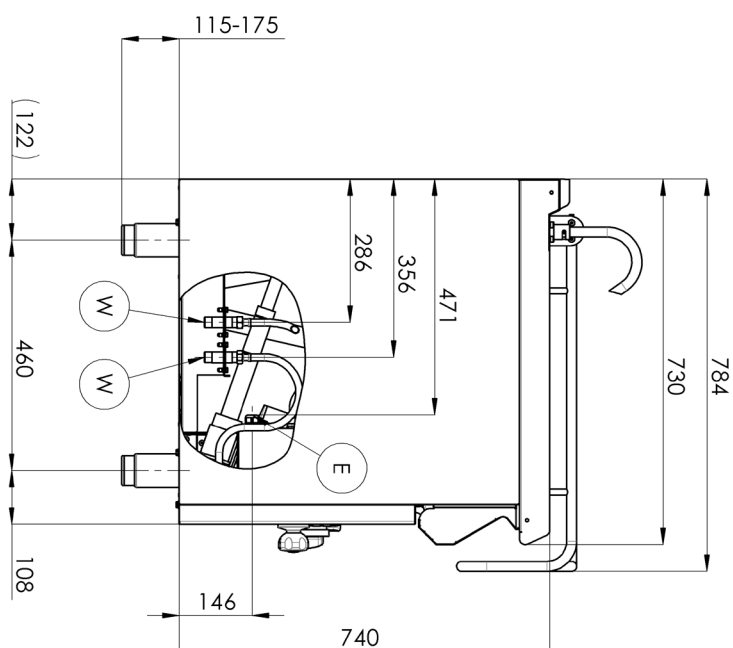

Technický list

Technický výkres

Sklopná pánev elektrická

Model

Sap kód

00020396

BRM 780 E

Skupina artiklů

Pánve