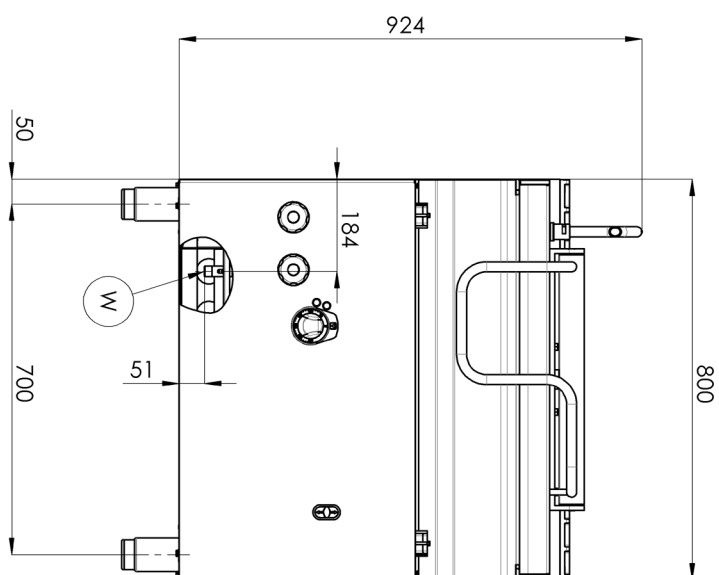

Technický list

Technický výkres

Sklopná pánev elektrická

Model

Sap kód

00020396

BRM 780 E

Skupina artiklů

Pánve